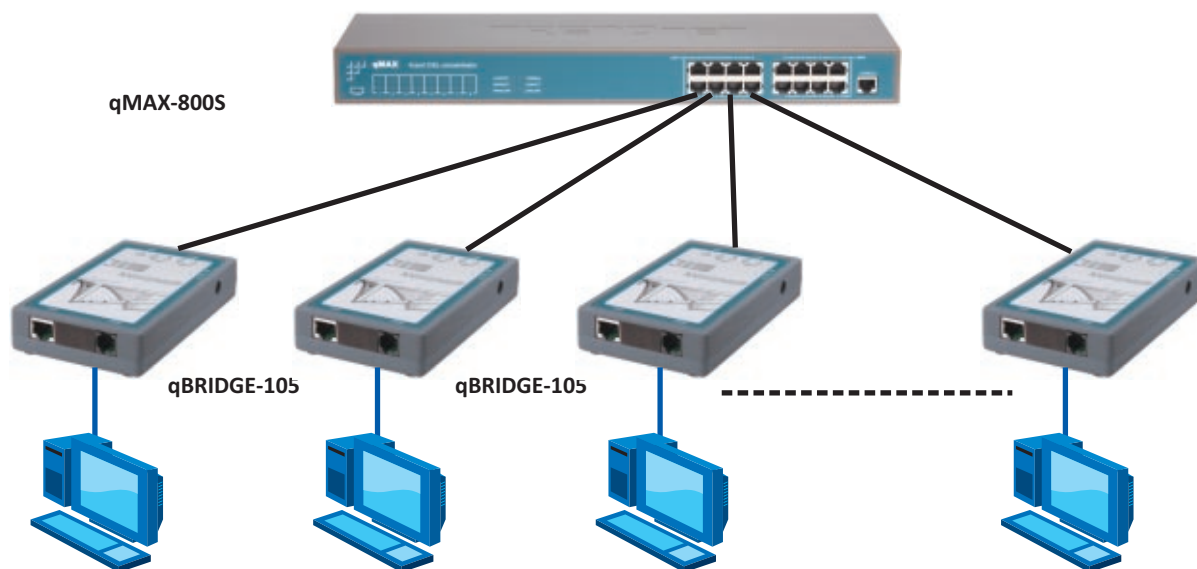

Объединение удаленных участков с помощью концентратора qMAX-800S

Информация для заказа

Модели	Артикул	Характеристики
qMAX-800S	36SE808	Концентратор: 8 x SDSL, 8 x 10/100M Ethernet, Console