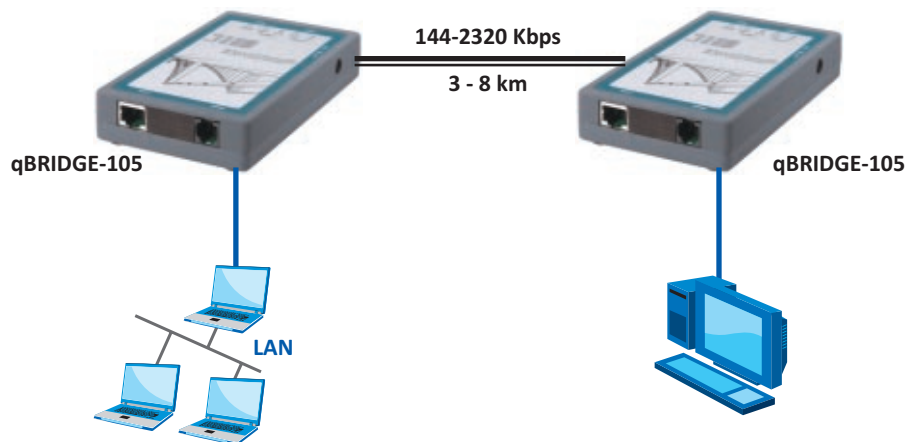

Соединение по схеме "точка-точка"

Информация для заказа

Модели	Артикул	Характеристики
qBRIDGE-105	36BLM105	SDSL модем/ мост: 1 порт 10/100M Ethernet; 1 порт SDSL, DIP switch
SDSL-16SS	36BSS105	POTS сплиттер к модему qBRIDGE-105 (SDSL), qBRIDGE-307 (VDSL2)
qMAX-800S	36SES808	Концентратор: 8 x SDSL, 8 x 10/100M Ethernet, Console