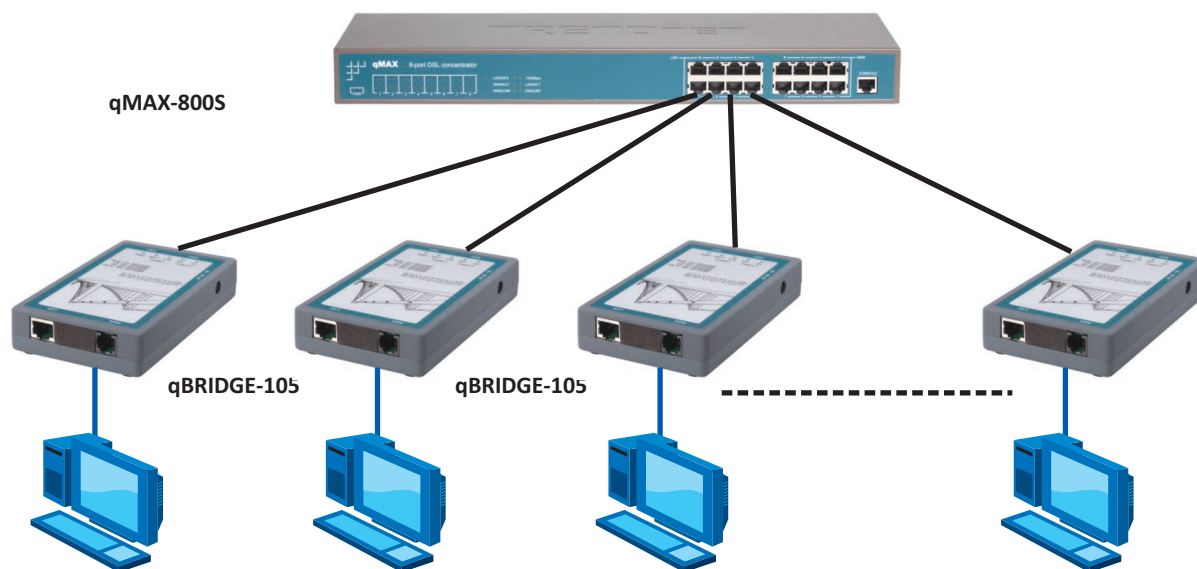

qMAX-800S SDSL концентратор

Оборудование xDSL

Устройство **qMAX-800S** представляет собой 8-портовый концентратор доступа для линий SDSL. Для подключения к локальной сети устройство имеет восемь портов Ethernet 10/100Base-TX, для подключения абонентских устройств – восемь портов SDSL.

Концентратор доступа выступает в роли прозрачного моста и предназначен для использования в качестве автономного устройства или совместно с любым Ethernet-коммутатором. Фактически, он представляет из себя восемь независимых модемов qBRIDGE-105 в одном корпусе. Режим "Bridge connection" обеспечивает прозрачность для любых протоколов (TCP/IP, IPX и т.д.), а также передачу как "стандартных", так и "длинных" кадров VLAN.

Интерфейс SDSL

- 8 портов SDSL (разъем: 8 x RJ-45)
- Скорость: 144-2320 Kbps
- Линейный код: 2B1Q
- Режим работы: дуплексный
- Импеданс: 135 Ohm
- Совместим с модемами qBRIDGE-105, Aviv SDSL-16S

Общие характеристики

- Консольный порт RS-232C
- Светодиодные индикаторы состояния
- Напряжение питания: AC: ~ 100...240V
- Габариты: 440x140x44 mm

Объединение удаленных участков с помощью концентратора qMAX-800S

Информация для заказа