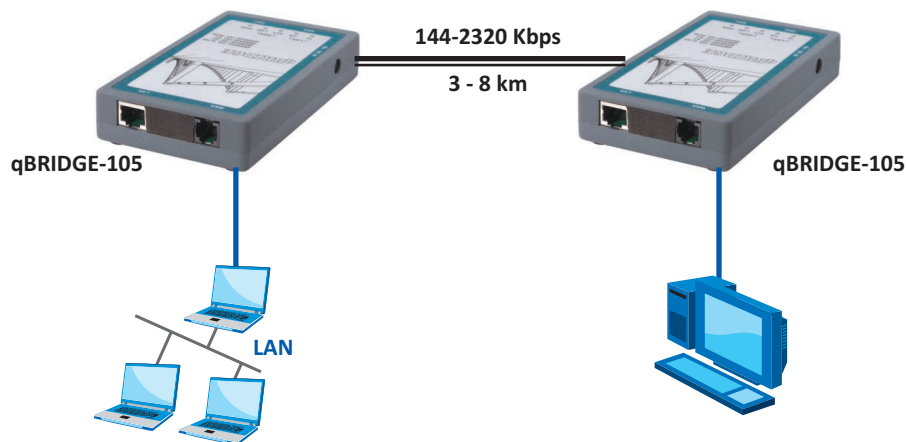

Соединение по схеме "точка-точка"

Информация для заказа

Модели	Артикул	Характеристики
qBRIDGE-105	36BLM105	SDSL модем/ мост: 1 порт 10/100M Ethernet; 1 порт SDSL, DIP switch
SDSL-16SS	36BSS105	POTS сплиттер к модему qBRIDGE-105 (SDSL), qBRIDGE-307 (VDSL2)
qMAX-800S	36SES808	Концентратор: 8 x SDSL, 8 x 10/100M Ethernet, Console