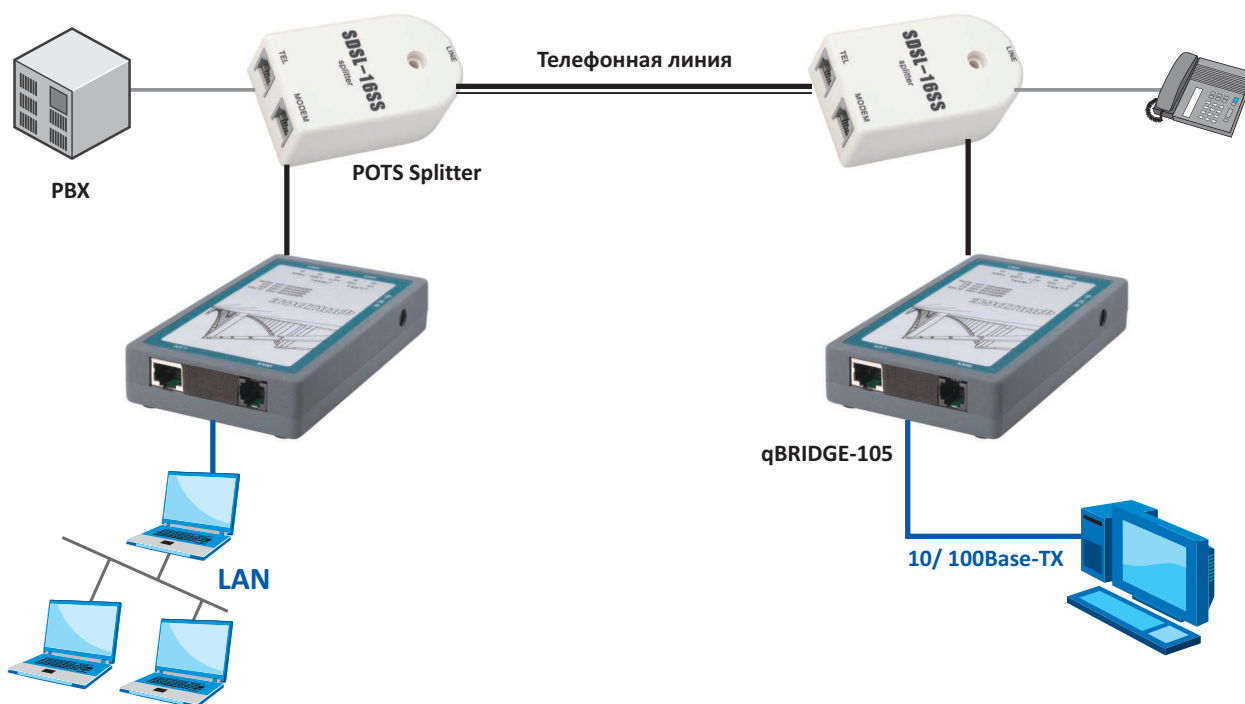

# POTS сплиттер к SDSL и VDSL2 модемам

## SDSL-16SS

Голосовой POTS сплиттер **SDSL-16SS** применяется совместно с SDSL модемом qBRIDGE-105 и позволяет использовать эту же линию и для телефонии. Он осуществляет частотное разделение спектра сигнала, поступающего по линии DSL, поэтому по одной линии могут передаваться и цифровые данные, и аналоговые сигналы телефонной связи. При этом качество телефонной связи считается вполне удовлетворительным, если скорость работы модемов будет не менее 768 Kbps.

Более того, как подтвердили эксперименты, сплиттер прекрасно работает и на линиях ADSL/ VDSL. Сплиттер SDSL-16SS обеспечивает более качественное частотное разделение линий TEL и MODEM по сравнению с обычным ADSL сплиттером. За счет этого возможно улучшение работы ADSL/ VDSL модема на пределе возможной скорости.

### Информация для заказа

Модели	Артикул	Характеристики
SDSL-16SS	36BSS105	POTS сплиттер к модему qBRIDGE-105 (SDSL), qBRIDGE-307 (VDSL2)