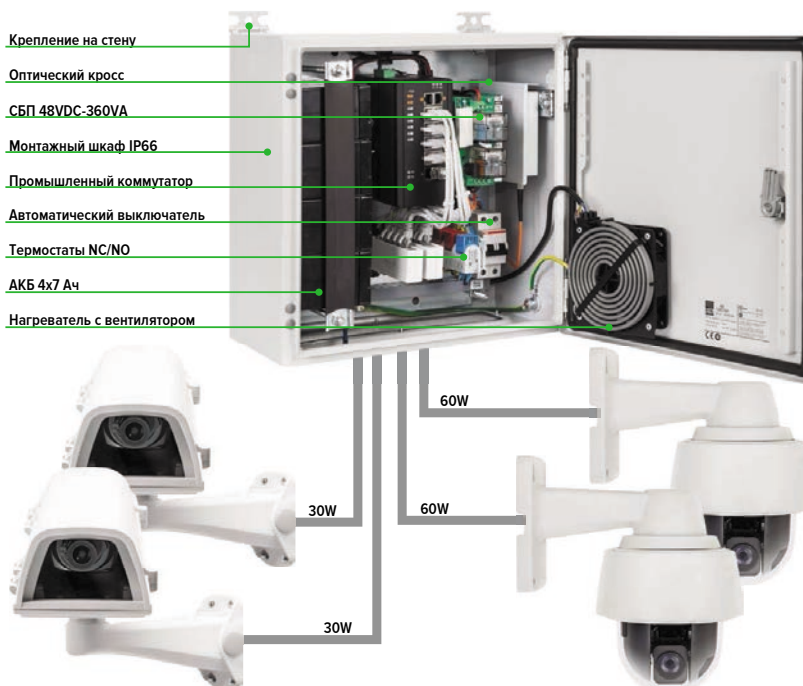

Узлы доступа NSBox являются идеальным решением, с минимизацией затрат на проекты, при развертывании систем уличного видеонаблюдения на таких объектах, как автомагистрали, мосты, перекрестки, спортивные сооружения, автомобильные парковки, аэропорты, морские порты, железные дороги, отели, парки, торговые комплексы, стройплощадки, т.е. любые объекты, требующие контроля большой территории.