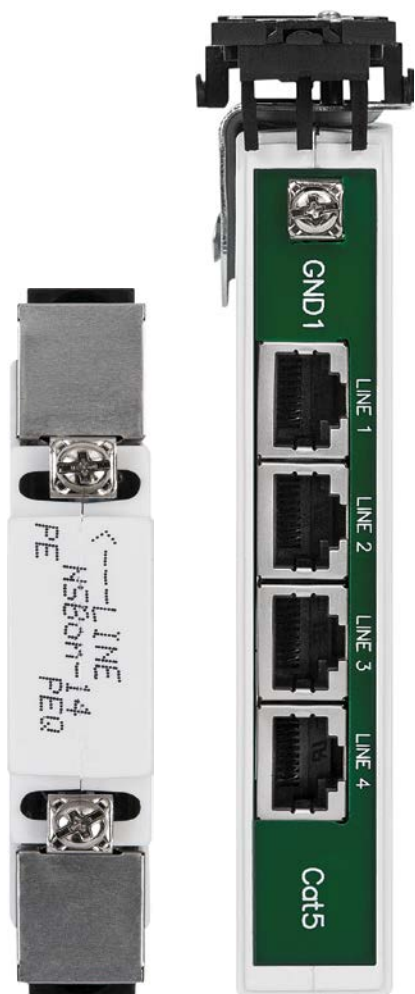

Системы уличного видеонаблюдения NSBox Lightning

Защита от импульсного перенапряжения для портов Ethernet

- ✓ До 4 портов 10/100/1000Base-T
- ✓ PoE 802.3at/3af // 60W / 95W UPoE
- ✓ Монтаж на DIN-рейку
- ✓ Компактный дизайн

Устройства защиты NSBon-14 и NSBon-15 защищают любые IP-устройства с интерфейсом Ethernet 10/100/1000Base-T от удара молнии и других импульсных перенапряжений, таких как скачки напряжения и скачки напряжения на сетевых кабелях. Устройства поддерживают передачу PoE в соответствии с рекомендациями IEEE 802.3af / 3at, независимо от способа передачи, а также пассивного PoE.

NSBon-15 имеет восемь экранированных разъемов RJ45 для подключения четырех портов оборудования. NSBon-14 имеет два экранированных разъема RJ45 для подключения одного порта оборудования. В конструкции используются газоразрядные элементы для каждого провода, чтобы защитить все восемь проводов сетевого кабеля, включая PoE. Разъемы «Line» и «Equipment» каждого порта расположены на разных сторонах корпуса напротив друг друга. На корпусе также есть два контакта: GND1 для подключения непосредственно к шине выравнивания потенциалов (PE) и GND2 для подключения к точке заземления внутри монтажного шкафа.

Контакт GND1 электрически соединен с экранами разъемов «Line». Контакт GND2 электрически соединен с экранами разъемов «Equipment». Контакты GND1 и GND2 гальванически развязаны друг от друга.

NSBox Lightning предназначены для монтажа на DIN-рейку и устанавливаются рядом с PoE коммутатором, внутри распределительных коробок или климатических шкафов.