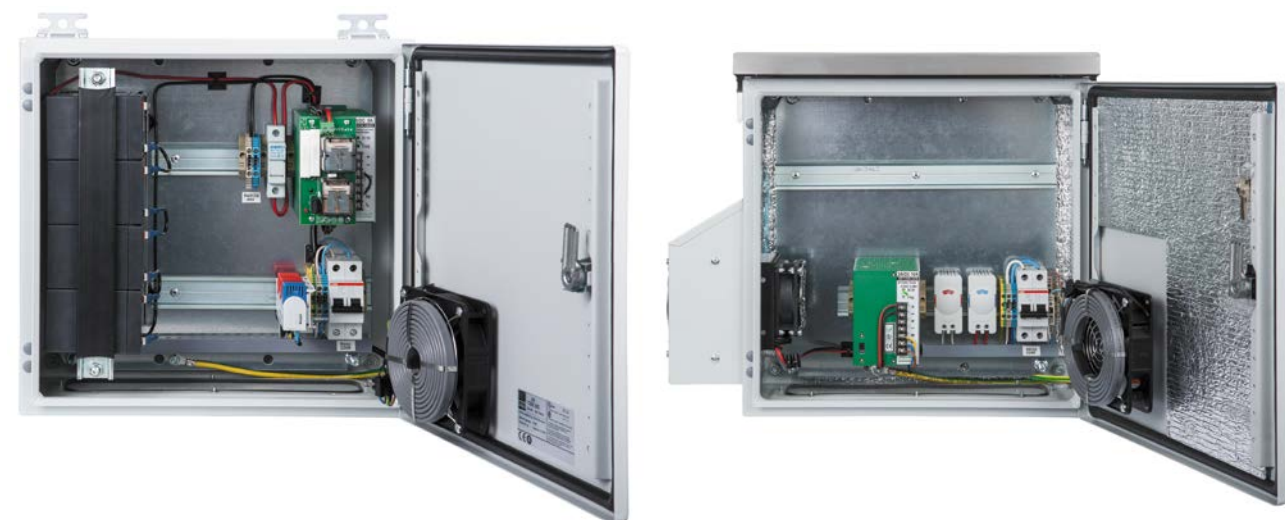

Серия монтажных шкафов NSBox-UPS-xxx
с предустановленными ИБП на 12, 24, 48VDC; 220VAC

Серия монтажных шкафов NSBox-ICE-xxx
с предустановленными кондиционерами на 100-400W