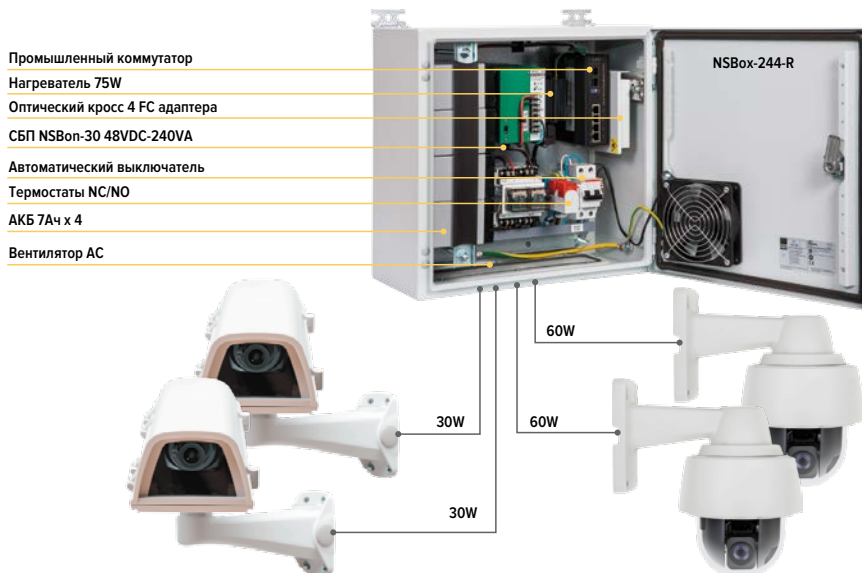

УЛИЧНЫЕ УЗЛЫ ДОСТУПА NSBox

РЕШЕНИЯ ДЛЯ ПОСТРОЕНИЯ СИСТЕМ IP-ВИДЕОНАБЛЮДЕНИЯ

Проектирование распределенных сетей IP-видеонаблюдения подразумевает разбиение сети на подсети или узлы, которые отвечают за бесперебойную работу блока видеокамер, подключенных к этому узлу, и требует специальных решений по защите устанавливаемого оборудования на улице. Для безотказной и продуктивной работы уличной видеокамеры необходимо надежное питание, надежный канал передачи данных и элементарная защита любых проводных подключений от импульсных перенапряжений. Любая система безопасности превращается в пустышку при пропадании питания.

Узлы Доступа серии NSBox предназначены для организации защищенных уличных систем IP-видеонаблюдения. Узел Доступа укомплектован оборудованием, установленным внутри монтажного шкафа, которое обеспечивает защиту и надежное функционирование блока IP-видеокамер, других вспомогательных устройств и коммутацию суммарного IP-видео-трафика в центр обработки и хранения через оптоволоконную или беспроводную сеть.

Узел Доступа NSBox представляет собой законченное изделие для установки и эксплуатации в любых климатических условиях, что позволяет сразу включить его в рабочее состояние. Устройство имеет одну входную линию внешнего питания 220В, до 16 Ethernet портов для подключения IP-видеокамер, беспроводных точек доступа или другого оборудования с поддержкой питания PoE и до 4-х Uplink - каналов Ethernet для связи с другими узлами доступа или узлом агрегации.

В зависимости от наполнения, узлы монтируются в монтажные шкафы IP66. Комплектация включает в себя монтажную плату с установленными DIN-рейками, проходные клеммы, двухполюсный автомат, гермовводы, систему термостабилизации, сетевое оборудование, оптический кросс.