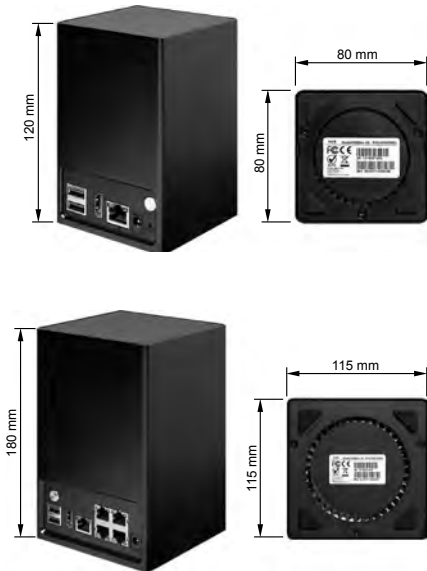

Шкафы и узлы доступа со встроенным видеорегистратором

✓ Компактный дизайн

✓ Монтаж на DIN-рейку

✓ Место для установки клиентского оборудования

NSBox-NVR - это специальная серия компактных NVR для быстрой и простой установки в шкафу, обеспечивающая оперативное развертывание систем видеонаблюдения на неподготовленных или строительных объектах, не имеющих высокоскоростных каналов связи. Устройства монтируются в монтажные шкафы с категорией защиты IP66 / NEMA4 различных серий и идеально подходят для подключения наружных камер видеонаблюдения.

На выбор предлагаются две модели компактных NVR, NSBon-45 и NSBon-44. Регистратор может использоваться для автономной записи или в качестве обязательного элемента для подключения 4G LTE маршрутизатора. Он осуществляет запись вручную, по времени и по обнаружению движения. Общий объем жесткого диска до 10 ТБ или 4 ТБ. Поддерживаются диски 1 * SATA HDD (3,5 ") или 2 * SATA HDD (2,5"). 9-канальный видеорегистратор может работать со всеми IP-камерами, совместимыми с ONVIF, с поддержкой двух-поточковой передачи и разрешением до 4К. Он поддерживает и, при необходимости, переключается между компрессиями H.264 и H.265. Компактная конструкция устройства позволяет монтаж на DIN-рейку. Алюминиевый корпус служит теплоотводом.

Общие характеристики NVR:

- Каналов записи: 9 (5MP); Максимальное разрешение канала: 8MP;
- Поддерживаемые кодеки видео: H.265/H.264; аудио: G.711/AAC;
- Поддержка ONVIF; Полоса пропускания Incoming/Outgoing 90/90Mbps;
- Режимы записи: ручной режим, режим по расписанию, по движению;
- Корпус: алюминий, защита IP20, монтаж на DIN-рейку;
- Сетевые протоколы: IPv4/IPv6, TCP, UDP, RTP, RTSP, RTCP,
- HTTP, HTTPS, DNS, DDNS, DHCP, NTP, SNTP, SMTP, SNMP, UPnP.